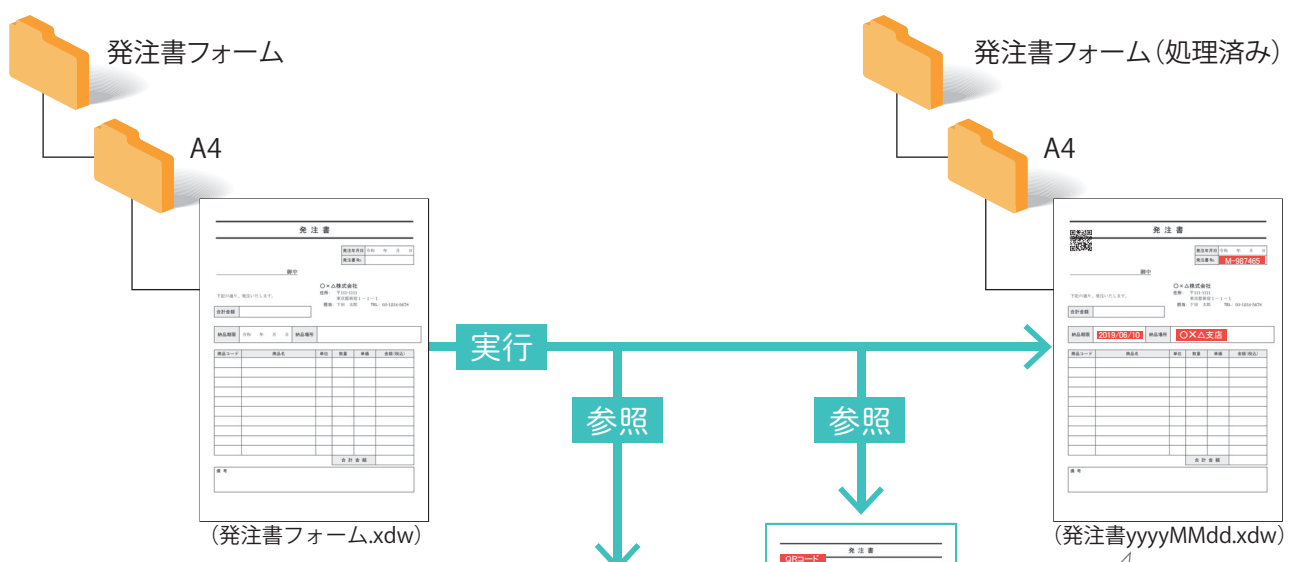

## 概要

「アノテーション生成ツール for DocuWorks」は、テキストアノテーションが付与された DocuWorks 文書 (テンプレート) のアノテーションプロパティ情報 (位置、色、サイズ等) をもとに、指定した DocuWorks 文書に、文字列・QRコード・バーコード (CODE39) ・画像ファイルなどのアノテーションを貼り付けます。

※ アノテーション (文字列/QRコード/バーコード (CODE39) の値は、以下の5パターンから指定可能です。  
 1. 固定文字列 2. CSVファイル 3. コマンド引き数 4. DocuWorksユーザー定義属性 5. 環境変数  
 ※ 画像ファイルは、予め用意されたビットマップファイルのみ指定可能です。

## 主な機能

本ツールを実行すると、定義ファイル (※1) とテンプレートファイル (※2) を参照し、指定した DocuWorks 文書にアノテーションを貼り付け、指定したフォルダに保存します。CSV ファイルも利用する場合は、CSV ファイルも参照します。

(※1) 定義ファイル・・・保存先のフォルダ名とファイル名、参照するテンプレートのパス、アノテーションの値を定義するファイル  
 (※2) テンプレートファイル・・・アノテーションプロパティ情報 (位置、色、サイズ等) が指定された DocuWorks ファイル